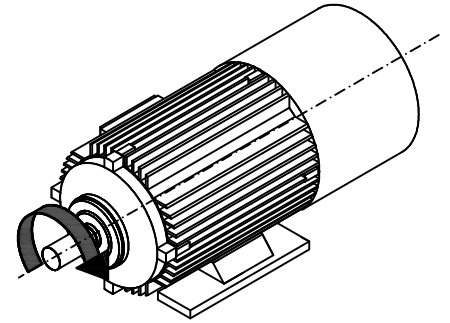

Anschlusskastenlagen und Drehrichtung nach EN60034-7 / EN60034-8

Position of terminal box and specification of rotation acc.to EN60034-7 / EN60034-8

Drehrichtung: rechts/cw

rotation: right/cw

Anschlusskasten rechts/R
terminal box right/R

Anschlusskasten oben/T
terminal box on top/T

Anschlusskasten links/L
terminal box left/L

Drehrichtung: links/ccw

rotation: left/ccw

Anschlusskasten rechts/R
terminal box right/R

Anschlusskasten oben/T
terminal box on top/T