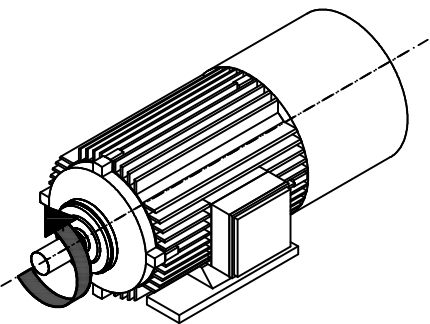

Anschlusskastenlagen und Drehrichtung nach EN60034-7 / EN60034-8

Position of terminal box and specification of rotation acc.to EN60034-7 / EN60034-8

Drehrichtung: rechts/cw

rotation: right/cw

Anschlusskasten rechts/R
terminal box right/R

Anschlusskasten oben/T
terminal box on top/T

Anschlusskasten links/L
terminal box left/L

Drehrichtung: links/ccw

rotation: left/ccw

Anschlusskasten rechts/R
terminal box right/R

Anschlusskasten oben/T
terminal box on top/T