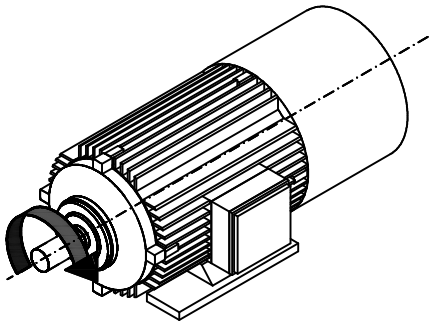

Anschlusskastenlagen und Drehrichtung nach EN60034-7 / EN60034-8

Position of terminal box and specification of rotation acc.to EN60034-7 / EN60034-8

Drehrichtung: rechts/cw

rotation: right/cw

Anschlusskasten rechts/R
terminal box right/R

Anschlusskasten oben/T
terminal box on top/T

Anschlusskasten links/L
terminal box left/L

Drehrichtung: links/ccw

rotation: left/ccw

Anschlusskasten rechts/R
terminal box right/R

Anschlusskasten oben/T
terminal box on top/T