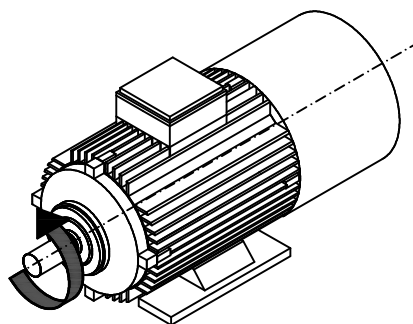

Anschlusskastenlagen und Drehrichtung nach EN60034-7 / EN60034-8

Position of terminal box and specification of rotation acc.to EN60034-7 / EN60034-8

Drehrichtung: rechts/cw

rotation: right/cw

Anschlusskasten rechts/R
terminal box right/R

Anschlusskasten oben/T
terminal box on top/T

Anschlusskasten links/L
terminal box left/L

Drehrichtung: links/ccw

rotation: left/ccw

Anschlusskasten rechts/R
terminal box right/R

Anschlusskasten oben/T
terminal box on top/T

Anschlusskasten links/L
terminal box left/L