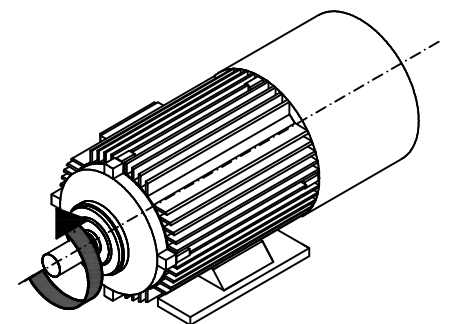

Anschlusskastenlagen und Drehrichtung nach EN60034-7 / EN60034-8

Position of terminal box and specification of rotation acc.to EN60034-7 / EN60034-8

Drehrichtung: rechts/cw

rotation: right/cw

Anschlusskasten rechts/R
terminal box right/R

Anschlusskasten oben/T
terminal box on top/T

Anschlusskasten links/L
terminal box left/L

Drehrichtung: links/ccw

rotation: left/ccw

Anschlusskasten rechts/R
terminal box right/R

Anschlusskasten oben/T
terminal box on top/T

Anschlusskasten links/L
terminal box left/L