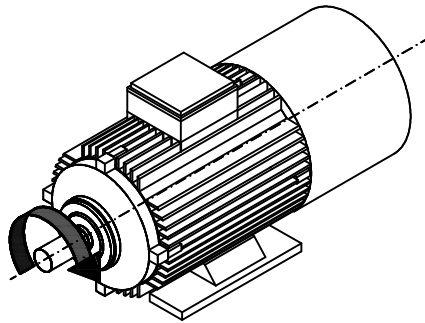

Anschlusskastenlagen und Drehrichtung nach EN60034-7 / EN60034-8

Position of terminal box and specification of rotation acc.to EN60034-7 / EN60034-8

Drehrichtung: rechts/cw

rotation: right/cw

Anschlusskasten rechts/R
terminal box right/R

Anschlusskasten oben/T
terminal box on top/T

Anschlusskasten links/L
terminal box left/L

Drehrichtung: links/ccw

rotation: left/ccw

Anschlusskasten rechts/R
terminal box right/R

Anschlusskasten oben/T
terminal box on top/T